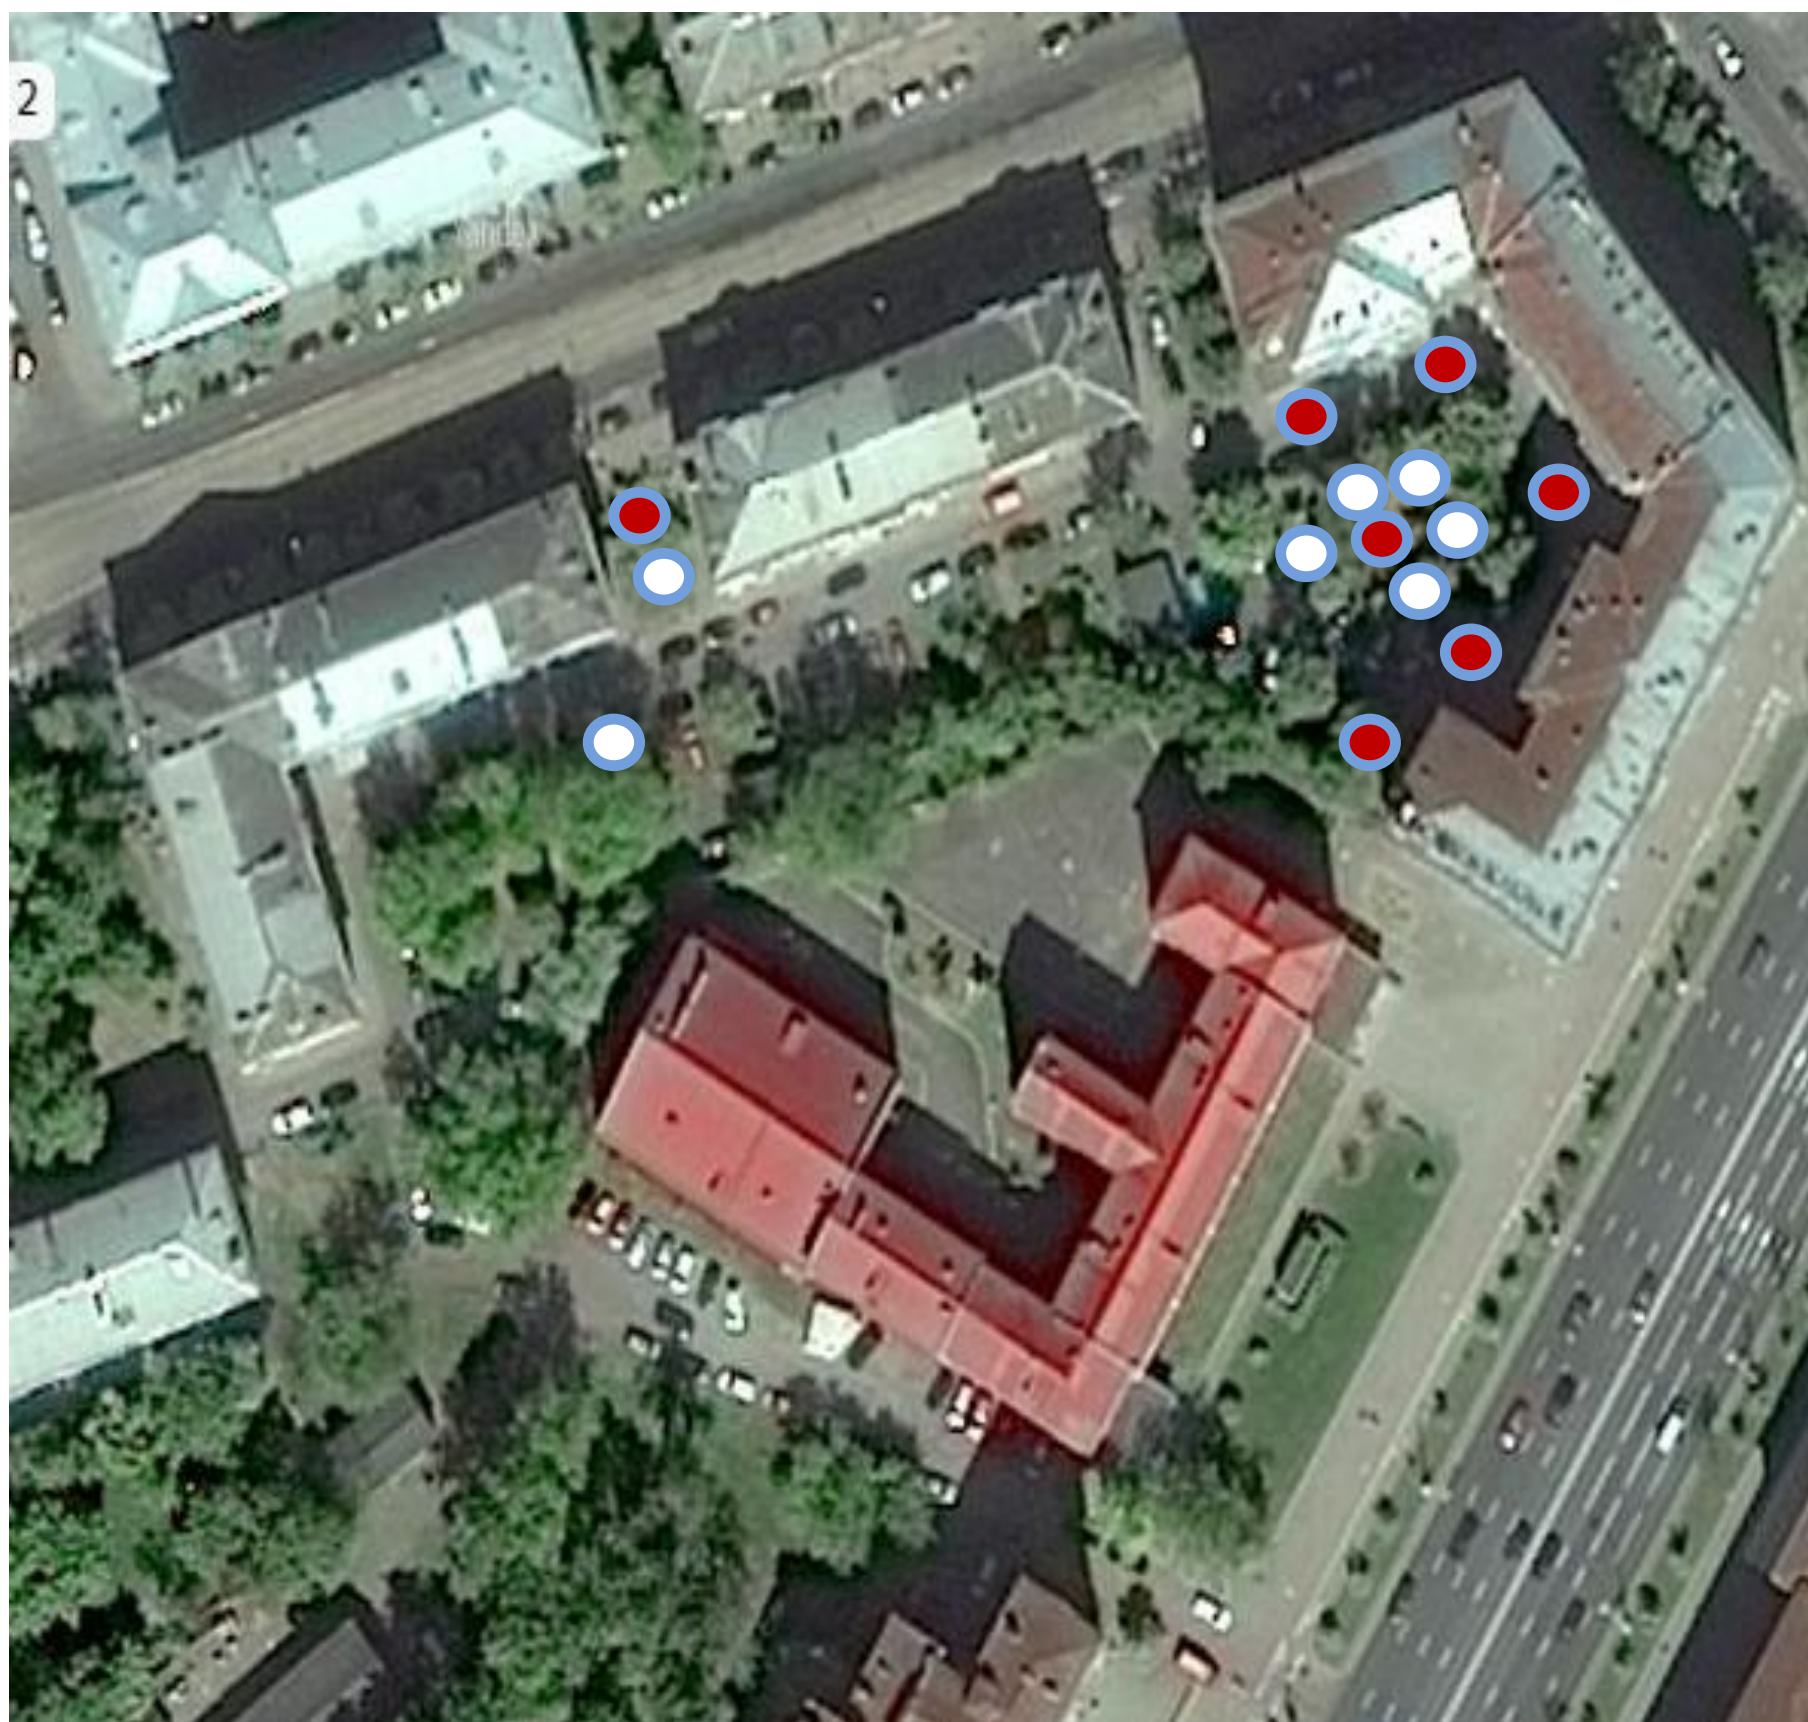

ул. Красная, д. 18, 20, 22

Наименование	Количество, шт.
цветы	260
деревья	3
кусты	10
цветочницы	6