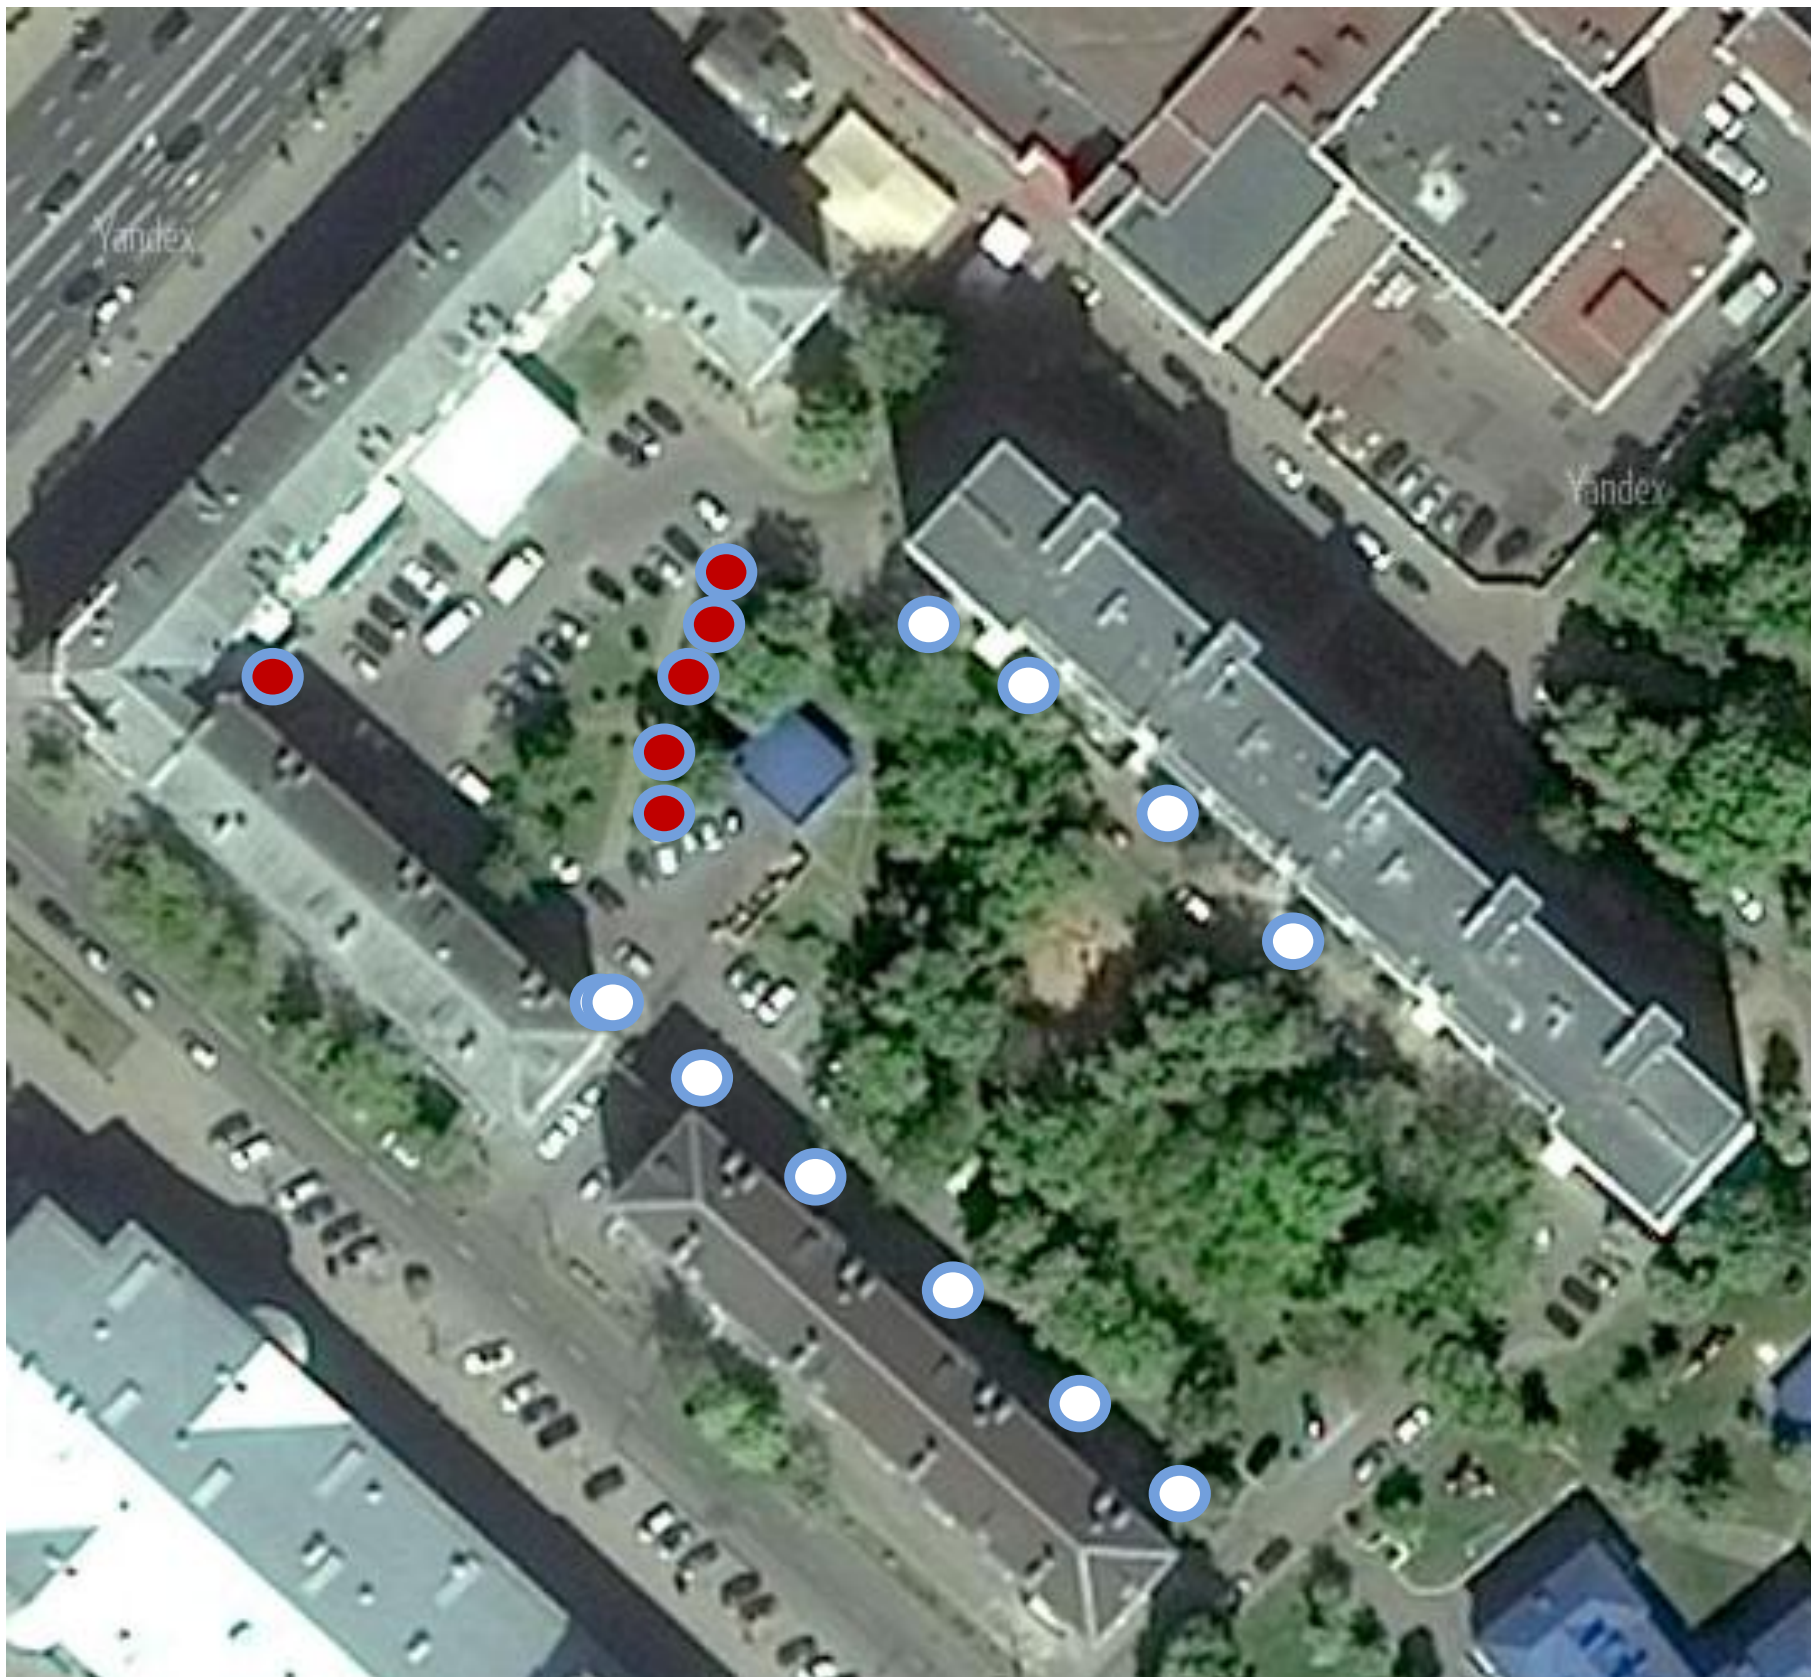

б-р Мулявина, д. 3, 5 пр. Независимости, д. 52

Наименование	Количество, шт.
цветы	342
деревья	5
кусты	15
цветочницы	12